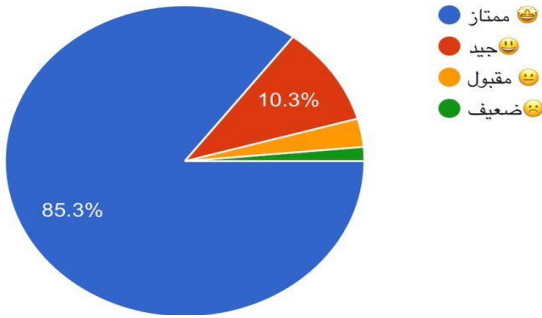

# استبيان قياس رضا المستفيدين من خدمات الجمعية

الأسئلة الردود 68 الإعدادات

الجنس

68 ردًا

نسخ

نسخ

تقييم خدمات الجمعية

68 ردًا

# استبيان قياس رضا المستفيدين من خدمات الجمعية

الأسئلة الردود 68 الإعدادات

نسخ

أداء فريق التنفيذ

68 ردًا

نسخ

الفئة العمرية

68 ردًا