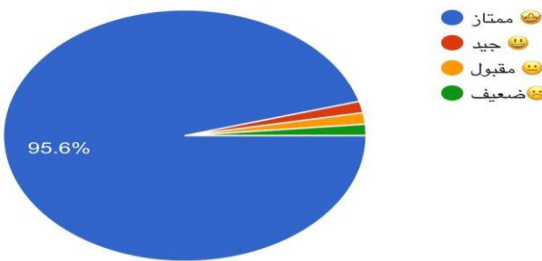

استبيان قياس رضا المستفيدين من خدمات الجمعية

الأسئلة الردود 68 الإعدادات

نسخ

برامج الجمعية التي استفدت منها

68 ردًا

استبيان قياس رضا المستفيدين من خدمات الجمعية

الأسئلة الردود 68 الإعدادات

الجنس

68 ردًا

نسخ

نسخ

تقييم خدمات الجمعية

68 ردًا

استبيان قياس رضا المستفيدين من خدمات الجمعية

الأسئلة الردود 68 الإعدادات

نسخ

أداء فريق التنفيذ

68 ردًا

نسخ

الفئة العمرية

68 ردًا

نسخ

مستوى التنظيم

68 ردًا