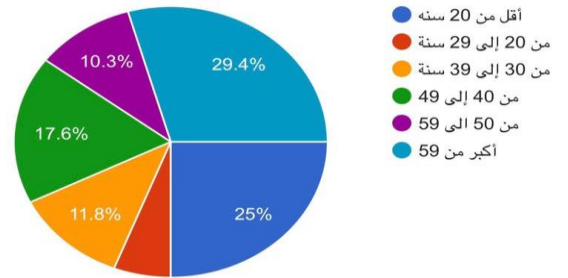

# استبيان قياس رضا المستفيدين من خدمات الجمعية

الأسئلة الردود 68 الإعدادات

نسخ

أداء فريق التنفيذ

68 ردًا

نسخ

الفئة العمرية

68 ردًا