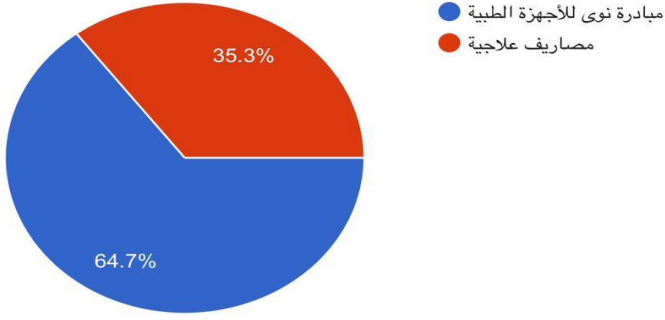

# استبيان قياس رضا المستفيدين من خدمات الجمعية

الأسئلة الردود 68 الإعدادات

نسخ

برامج الجمعية التي استفدت منها

68 ردًا

# استبيان قياس رضا المستفيدين من خدمات الجمعية

الأسئلة الردود 68 الإعدادات

الجنس

68 ردًا

نسخ

نسخ

تقييم خدمات الجمعية

68 ردًا