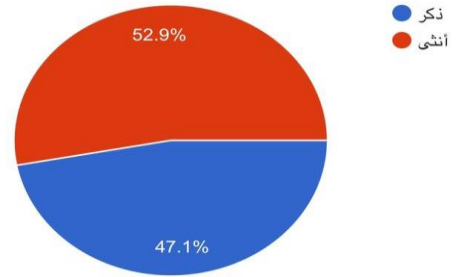

# استبيان قياس رضا المستفيدين من خدمات الجمعية

الأسئلة الردود 68 الإعدادات

نسخ

برامج الجمعية التي استفدت منها

68 ردًا

# استبيان قياس رضا المستفيدين من خدمات الجمعية

الأسئلة الردود 68 الإعدادات

الجنس

68 ردًا

نسخ

نسخ

تقييم خدمات الجمعية

68 ردًا